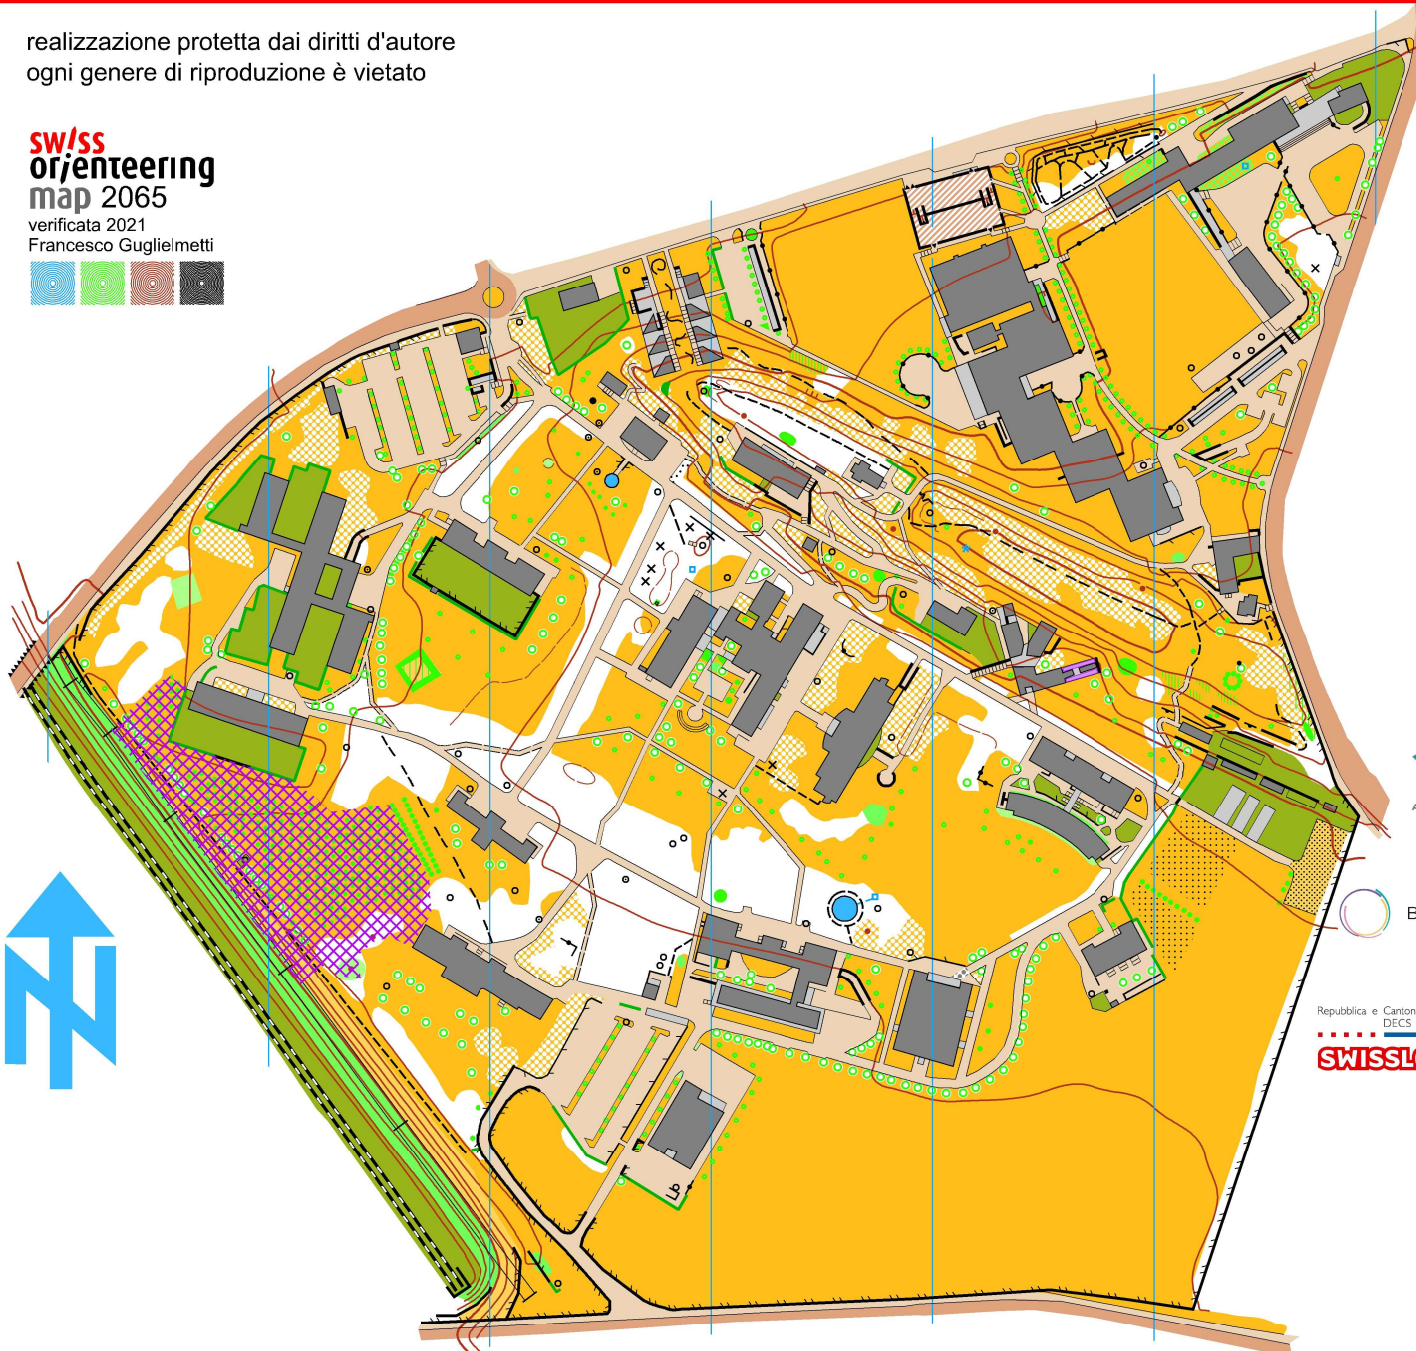

Mendrisio-Casvegno

20. BancaStato sCOOL Cup

Scala: 1:4'000

Eq.: 2.5 m

Rilievo: 2021 (agg. parz. 01.2025)

Cartografia: Camilla Moreni, Giorgio Tettamanti

Cartina 2003: Fausto e Giorgio Tettamanti

Coordinate: 2'719'500/1'080'000

11.04.2025

realizzazione protetta dai diritti d'autore
ogni genere di riproduzione è vietato

swiss
orienteering
map 2065

verificata 2021
Francesco Guglielmetti

Legenda

- giallo = prato, bianco = bosco
- prato con alberi - cespugli/boschetti fitti
- proprietà privata, accesso vietato
- superficie pavimentata (strada, piazzali)
- /// viali - sentieri - scala
- /// recinto e muro non attraversabili
- /// recinto e muro attraversabili
- edificio - tettoia
- albero grande e piccolo
- siepe non attraversabile - frutteto
- fontana - laghetto
- sasso - statua
- × oggetto particolare - gioco
- collina - piccola collina - buca
- ferrovia - palo linea elettrica
- superficie multilivello - strada trafficata