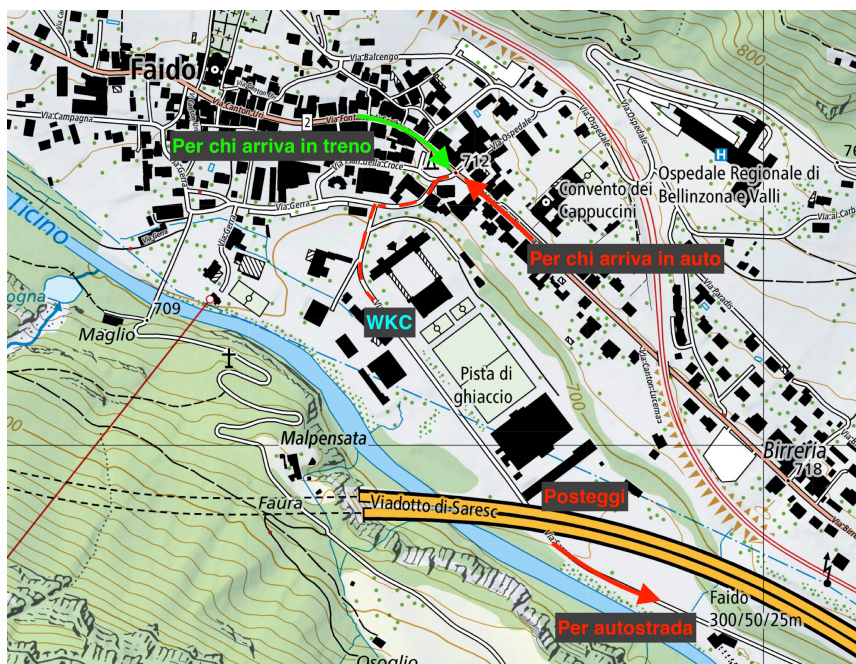

Organizzazione	Selezione giovanile ticinese di corsa d'orientamento
Data	Domenica 29 ottobre 2023
Tipo di gara, categorie e lunghezze	Staffetta a quattro tratte in paese accessibili a tutti! <u>Lunghezze indicative in Km effettivi</u> Classica 1 ^a tratta: Libera ca 3.5 Km con 65 m 2 ^a tratta: D14, H12, D+60, H+70 ca 2.5 Km con 30 m 3 ^a tratta: D15-18, H13-15, D+45, H+60 ca 3.0 Km con 40 m 4 ^o tratta: Donne, H16-17, H+50 ca 3.4 Km con 60 m Open Libera ca 2.4 Km con 30 m In caso di difficoltà a comporre le squadre vi è da una parte la possibilità di formare squadre miste con altre società (annunciandosi all'organizzazione), dall'altra di fare delle squadre fuori gara con le tratte adatte alle capacità dei corridori. Possibilità di correre a coppie in seconda tratta in squadre non di primo piano.
Cartina	Faido, 1:4'000, eq. 2.5 m, 2022, aggiornamenti settembre 2023
Tracciatore/Controllore	Gioele Chiodoni / Gianni Guglielmetti
Capo Gara	Andrea Chiodoni
Iscrizioni e tasse	Entro martedì 22 ottobre per e-mail a Gianni Guglielmetti: gguglielmetti@bluewin.ch (con l'apposito formulario!) Fino a giovedì 26 ottobre possibilità di effettuare le ultime modifiche gratuitamente (in numero limitato). Successivamente supplemento CHF 5.- per qualsiasi modifica. Il giorno della gara possibili solamente fino alle 10:20. => Fornire iscrizioni con dati completi e corretti! Tassa d'iscrizione: CHF 12.- per ogni concorrente. Ogni società riceverà la fattura dopo la gara.
Informazioni	Gianni Guglielmetti, Piazzora 18, Mezzovico-Vira, e-mail: gguglielmetti@bluewin.ch , tel: 076 465 22 67.

Sostenuti da:

Ritrovo e parcheggi

Centro gara (WKC): palestre del centro scolastico di Faido. Dalle ore 9:30. **Si prega di arrivare al centro gara non oltre le 10:30!**

Il Comune di Faido chiede di lasciare Faido prendendo la strada che costeggia il fiume come indicato.