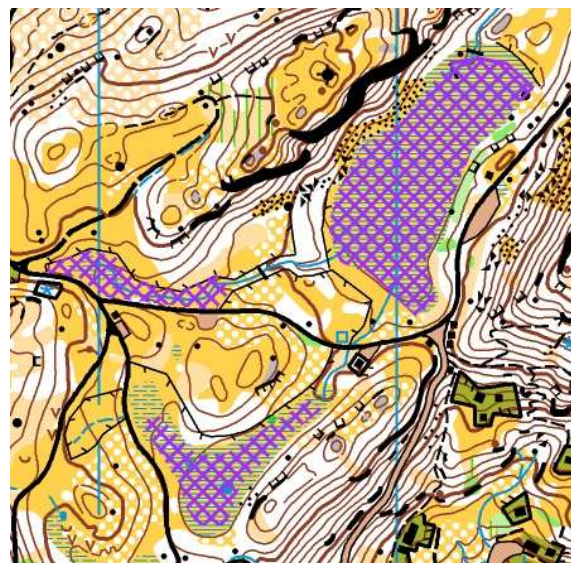

Zone protette

Sulla cartina sono indicate alcune aree protette (paludi) come da immagine a lato. Queste aree protette NON possono essere attraversate ma è possibile correre lungo il loro margine.
Le aree protette non sono delimitate sul terreno.

Asilo nido

Presso il centro gara.

Troll

Causa adiacenza della strada ed in mancanza di spazio libero attorno alla chiesetta di Gola di Lago non è previsto un percorso TROLL.

Sanitari / medico

Presso il centro gara.