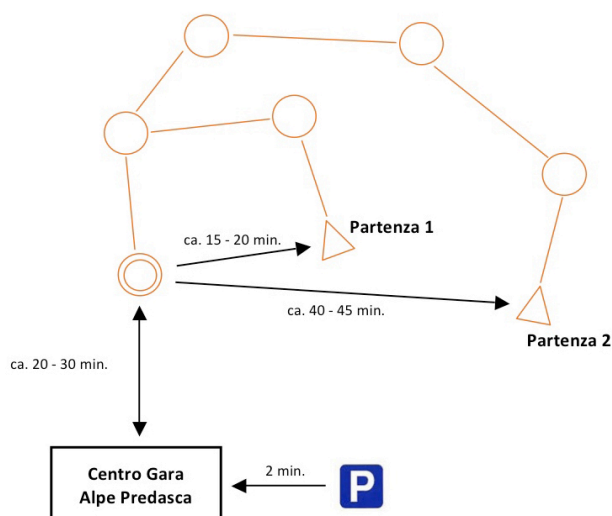

Sarà allestita una ricca buvette con torte, panini e pizze.

POSTEGGI: Nel limite del possibile in zona Centro Gara.

Riempire al massimo tutte le auto e i furgoni, posti limitati! Le auto non piene saranno fermate all'entrata del paese di Campo Blenio, da qui saranno fatte proseguire solo auto con 5 persone a bordo.

PERCORSI: Percorsi stampati per tutti.

Prime partenze **ore 10.30**.

Centro Gara - Partenza 1: 45 minuti.

Centro Gara - Partenza 2: 1h - 1h15 minuti.

Arrivo - Centro Gara: 20 - 30 minuti.

Possibilità di lasciare i vestiti di ricambio all'arrivo.

TROLL: Percorso nei pressi del Centro Gara. Partenze tra le 11.30 e le 13.00.

ASILO NIDO: Organizzato.

PREMIAZIONE: Al Centro Gara, verso le 14.30.

Vi aspettiamo tonici e numerosi!

Scom Mendrisio