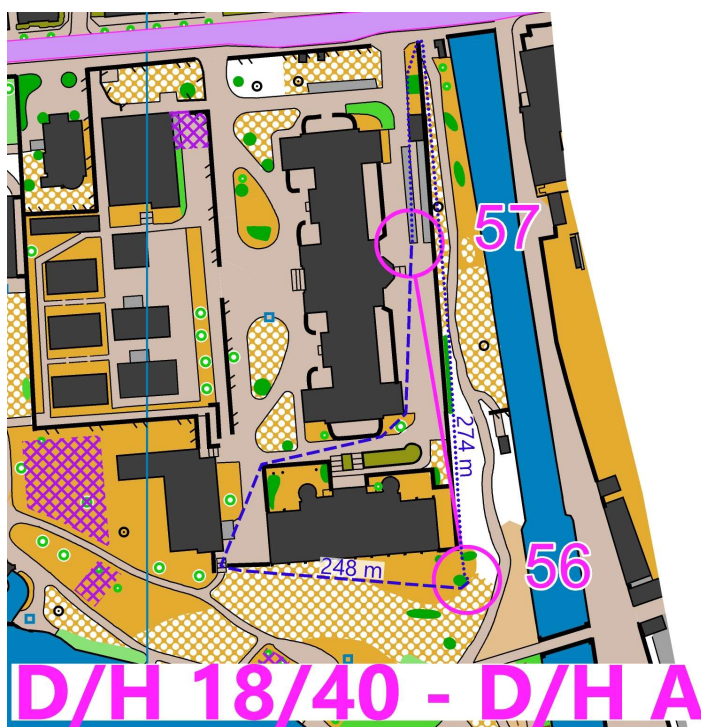

INVITO AL FAIR PLAY

*Cari orientisti,
dopo la Sprint Cup di ieri abbiamo ricevuto alcune segnalazioni in merito al dubbio che alcuni concorrenti non abbiano rispettato il divieto di attraversare un muro segnalato con una linea nera grossa. Le categorie e le tratte coinvolte sono qui sotto riportate:*

Gli organizzatori invitano pertanto i concorrenti che, in buona fede, hanno scavalcato ingiustamente il muro segnato con una linea grossa nera, ad autosqualificarsi mandando una mail a eleonora@pedrazzini.com.