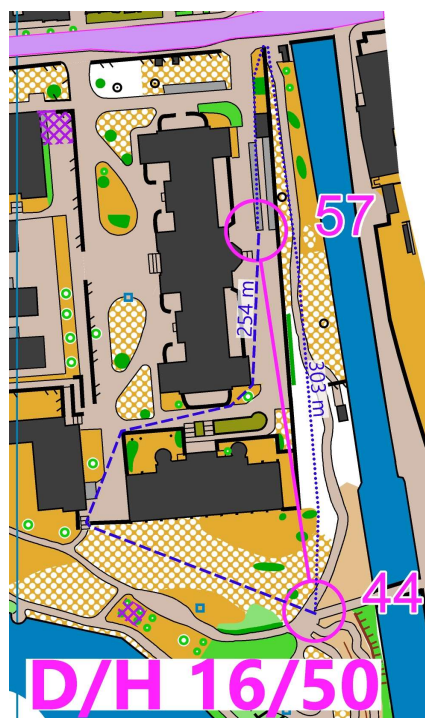

INVITO AL FAIR PLAY

*Cari orientisti,
dopo la Sprint Cup di ieri abbiamo ricevuto alcune segnalazioni in merito al dubbio che alcuni concorrenti non abbiano rispettato il divieto di attraversare un muro segnalato con una linea nera grossa. Le categorie e le tratte coinvolte sono qui sotto riportate:*

Gli organizzatori invitano pertanto i concorrenti che, in buona fede, hanno scavalcato ingiustamente il muro segnato con una linea grossa nera, ad autosqualificarsi mandando una mail a eleonora@pedrazzini.com.