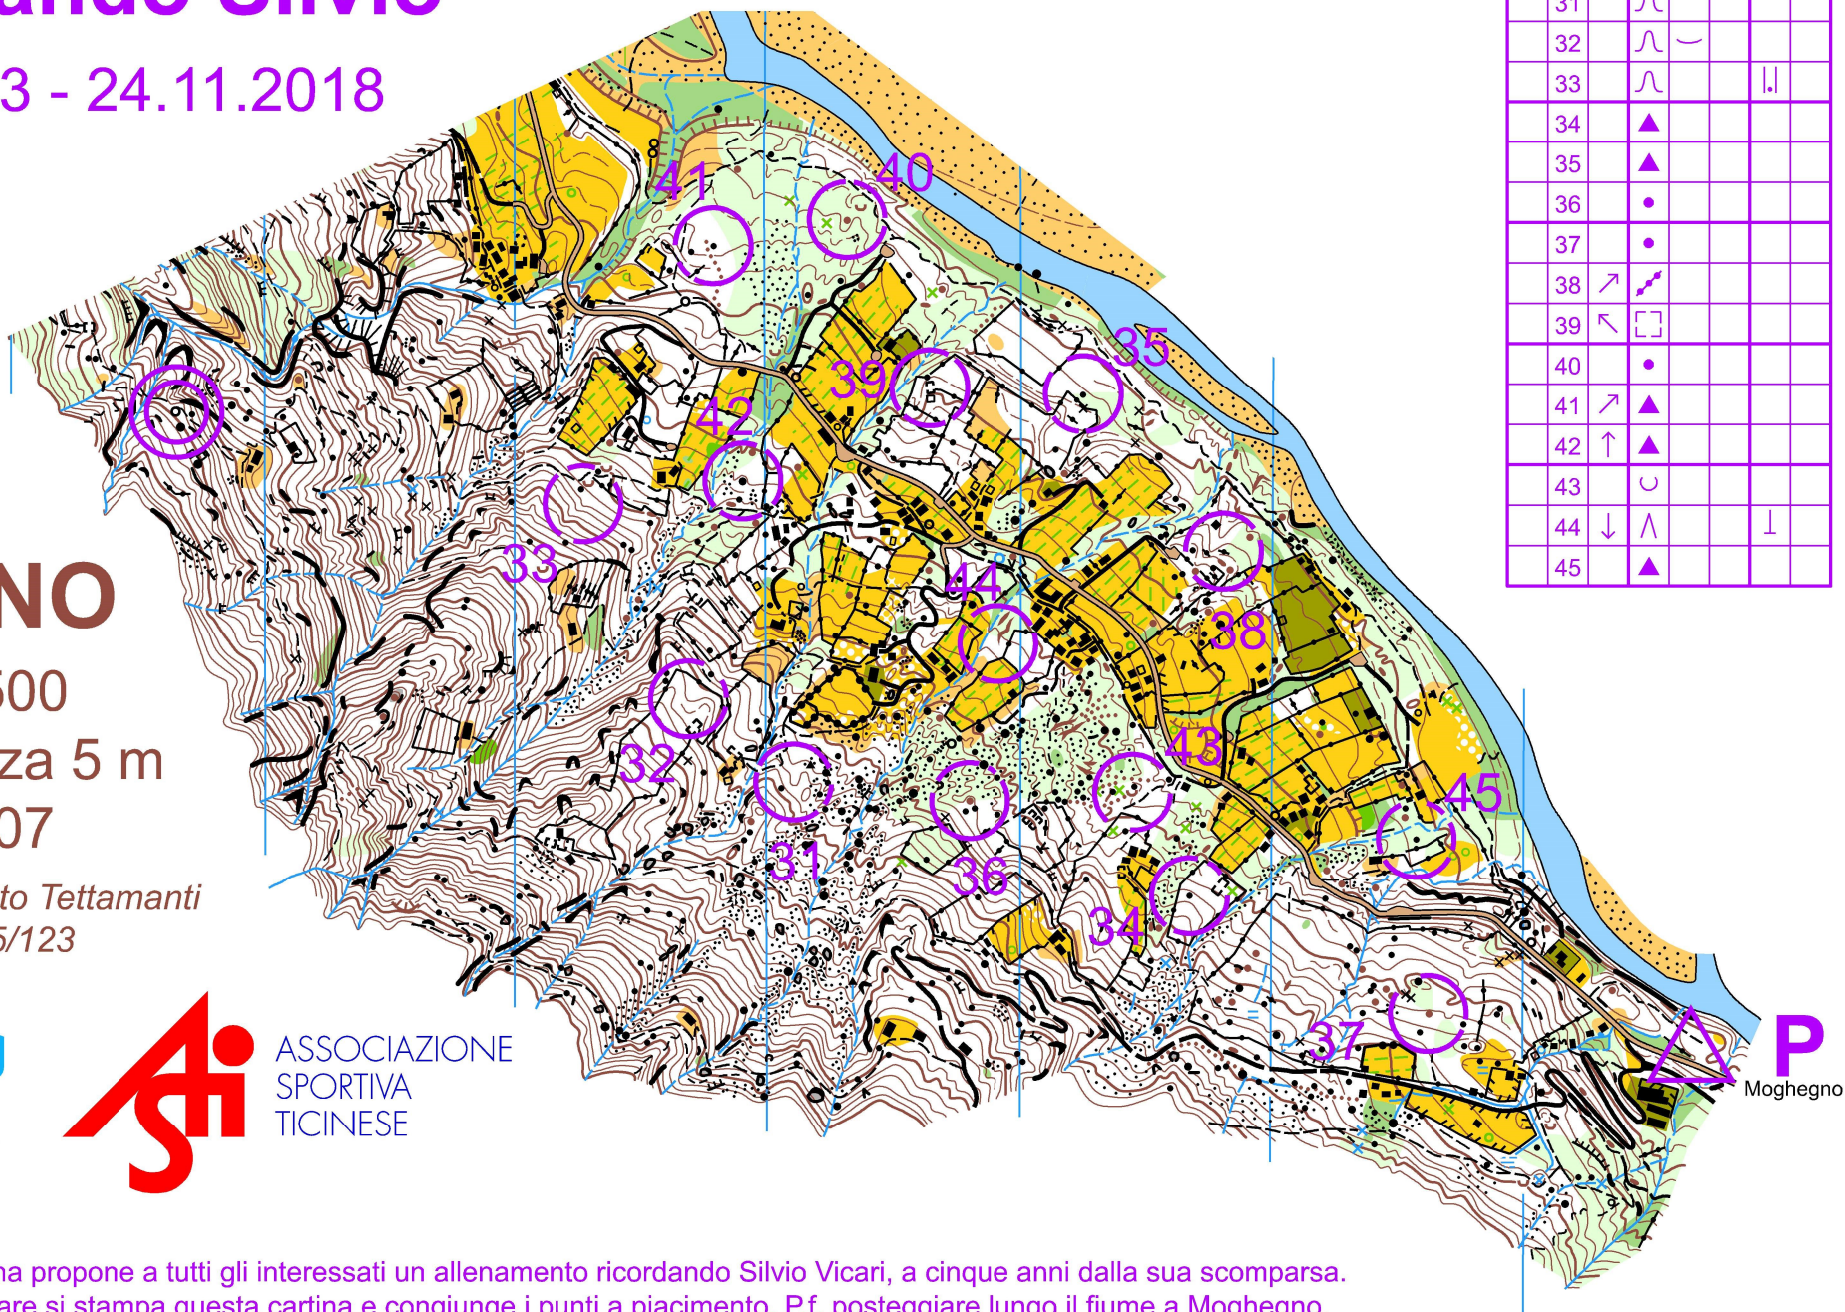

Ricordando Silvio

20.10.2013 - 24.11.2018

LODANO

scala 1:7'500

equidistanza 5 m

ottobre 2007

cartografia: Fausto Tettamanti
coordinate 696.5/123

sw/ss
orienteering

Carta-CO 1465
Consulente per la carta
Francesco Guglielmetti
Verificata nel 2008

ASSOCIAZIONE
SPORTIVA
TICINESE

▷	P1	↗		↘
	31	∩		
	32	∩	—	
	33	∩		
	34	▲		
	35	▲		
	36	•		
	37	•		
	38	↗	↗	
	39	↖	□	
	40	•		
	41	↗	▲	
	42	↑	▲	
	43	∪		
	44	↓	∧	⊥
	45	▲		

Il fan club Forza Elena propone a tutti gli interessati un allenamento ricordando Silvio Vicari, a cinque anni dalla sua scomparsa. Chi volesse partecipare si stampa questa cartina e congiunge i punti a piacimento. P.f. posteggiare lungo il fiume a Moghegno. Le lanterne saranno posate tra le 14.00 e le 16.00 di sabato 24 novembre 2018. In caso di maltempo consultare il sito ASTi. Alle 15.00, presso la cappella restaurata in memoria di Silvio (arrivo), ci sarà un momento facoltativo di ricordo in comune.